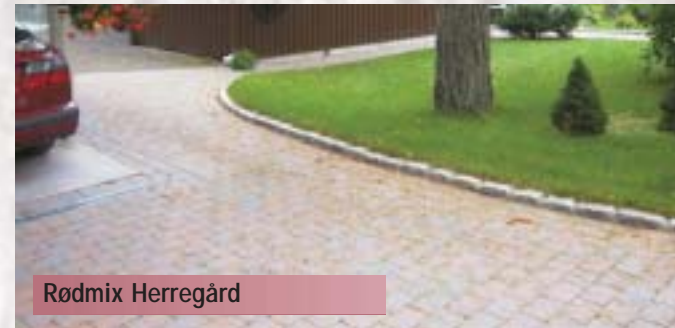

Vårt store utvalg av vinduer gir deg muligheten til å tilpasse portens utseende i forhold til huset ditt.

Cascade Colonial

Sunburst Colonial

Cascade Ranch

Sherwood Colonial

Cathedral Colonial

Stockton Colonial

Stockton Ranch

Sunburst Ranch

Sunray Ranch

Bergoplaten

Gulvplaten som gir deg et praktisk og lettstelt gulv.

Bergoplaten er en praktisk og renslig vedlikeholdsfri plate som du kan bruke på alle typer gulv. For eksempel: garasje, terrasse, uteplasser, verksteder, våtrom, utendørs plasser, svømmebasseng, båt, kjeller, bad, badstue, vaskerom og lagerrom. Den er vedlikeholdsfri og leveres i flere farger. Platen er meget enkel å montere og krever ikke plant underlag. Den er enkel å flytte fra et bruksområde til et annet. Drenerende og lyddempende. Tåler 650 tonn pr. kvm.

Belegningsstein

Renslig og stilig gårdsplass og inngangsparti.

Herregårdsstein er markedets mest etterspurte belegningsstein. I siste behandlingsfase kjøres steinen gjennom en trommel som slår av alle skarpe kanter og hjørner. Dette gir den et klassisk preg av gammel natursteinbelegning. Et utsøkt belegningsprodukt og en fulltreffer for den bevisste bruker. Ferdig lagt gir Herregårdsstein et meget høyverdig og tidløst inntrykk. Det finnes mange muligheter for fargekombinasjoner. Herregårdssteinen produseres i hel- og halvstein og den lages i 14 x 14 cm format, noe som gir inntrykk av brosteinbelegning. Herregårdsstein er godkjent av Kontrollrådet for betongprodukter.