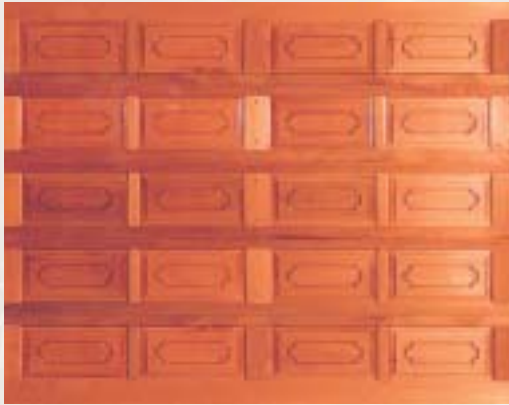

Edeltre Mahogny/Teak/Red Cedar

Red Cedar lys med utfresing
Type Rokokko