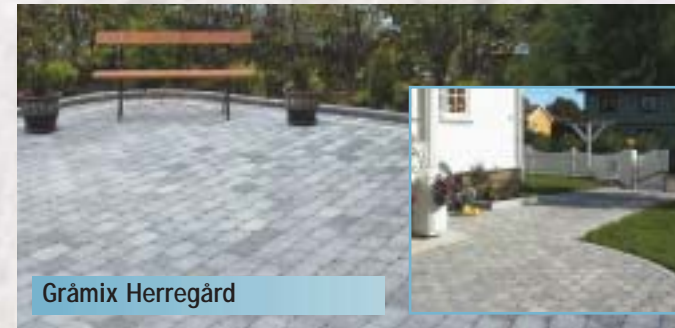

Vårt store utvalg av vinduer gir deg muligheten til å tilpasse portens utseende i forhold til huset ditt.

Cascade Colonial

Sunburst Colonial

Cascade Ranch

Sherwood Colonial

Cathedral Colonial

Stockton Colonial

Stockton Ranch

Sunburst Ranch

Sunray Ranch

Bergoplaten

Gulvplaten som gir deg et praktisk og lettstelt gulv.

Bergoplaten er en praktisk og renslig vedlikeholdsfri plate som du kan bruke på alle typer gulv. For eksempel: garasje, terrasse, uteplasser, verksteder, våtrom, utendørs plasser, svømmebasseng, båt, kjeller, bad, badstue, vaskerom og lagerrom. Den er vedlikeholdsfri og leveres i flere farger. Platen er meget enkel å montere og krever ikke plant underlag. Den er enkel å flytte fra et bruksområde til et annet. Drenerende og lyddempende. Tåler 650 tonn pr. kvm.

Belegningsstein

Renslig og stilig gårdsplass og inngangsparti.

Herregårdsstein er markedets mest etterspurte belegningsstein. I siste behandlingsfase kjøres steinen gjennom en trommel som slår av alle skarpe kanter og hjørner. Dette gir den et klassisk preg av gammel natursteinbelegning. Et utsøkt belegningsprodukt og en fulltreffer for den bevisste bruker. Ferdig lagt gir Herregårdsstein et meget høyverdig og tidløst inntrykk. Det finnes mange muligheter for fargekombinasjoner. Herregårdssteinen produseres i hel- og halvstein og den lages i 14 x 14 cm format, noe som gir inntrykk av brosteinbelegning. Herregårdsstein er godkjent av Kontrollrådet for betongprodukter.