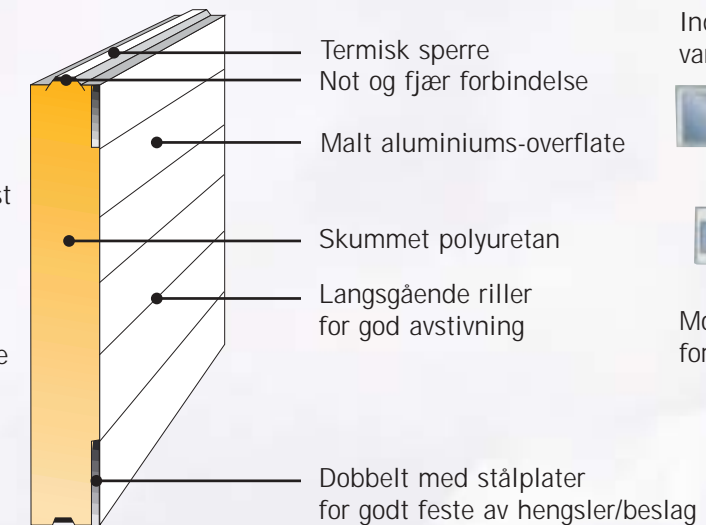

Modell TC 175

Modellen er en stålport med Twobi's unike livstidsgaranti. Den har 44,5mm tykke seksjoner med endestykke av vannfast finér. Den delikate vedlikeholdsfrie overflaten kommer med trestruktur og uthevede speil. Leveres ferdigmalt i fargene hvit, beige, brun og sandsten.

Industriporter leveres med mange varianter av vindusfelt.

Monteringsmuligheter for industriporter

Leveres standard med:

- Livstidsgaranti
- 47,5 mm tykk polystyrene isolasjon limt mellom to stålsplater. K-verdi 0,125.
- 50 mm tykke seksjoner med stålavstivere for feste av braketter.
- Delikate uthevede speil med trestruktur.
- Vedlikeholdsfri ferdig malt i fargene: hvit, brun, beige, sandsten, sølv, bronse, gylden eik og grønn.
- Sikker espagnolettlås eller innv. Sidelås som standard.
- Industri standard, 1,75 mm tykke stålskinner og torsjonsfjærer for doble dører.
- Not og fjær forbindelse mellom seksjoner medfører god værtetning.

Vårt store utvalg av vinduer gir deg muligheten til å tilpasse portens utseende i forhold til huset ditt.