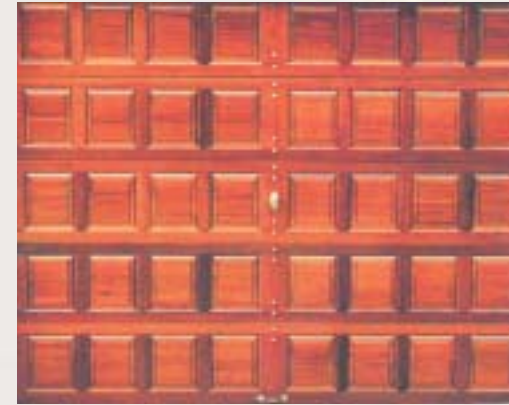

Red Cedar mørk med vindu
Type Hollywood

Red Cedar mørk
Type Montana

Mahogny med utfresing

Red Cedar lys med vindu
Type Hollywood

Red Cedar mix med vindu og utfresing
Type Rokokko Hollywood

Red Cedar lys
Type Riga