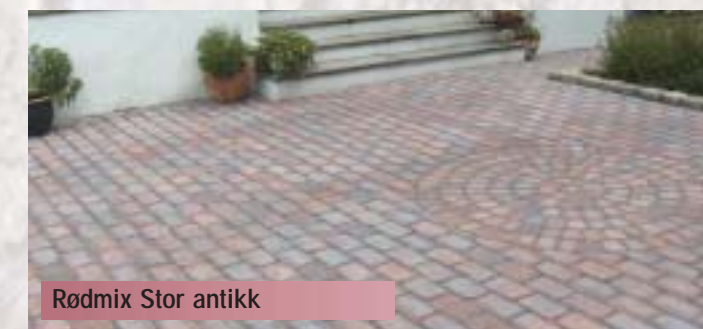

Renslig og stilig gårdsplass og inngangsparti.

Herregårdsstein er markedets mest etterspurte belegningsstein. I siste behandlingsfase kjøres steinen gjennom en trommel som slår av alle skarpe kanter og hjørner. Dette gir den et klassisk preg av gammel natursteinbelegning. Et utsøkt belegningsprodukt og en fulltreffer for den bevisste bruker. Ferdig lagt gir Herregårdsstein et meget høyverdig og tidløst inntrykk. Det finnes mange muligheter for fargekombinasjoner. Herregårdssteinen produseres i hel- og halvstein og den lages i 14 x 14 cm format, noe som gir inntrykk av brosteinbelegning. Herregårdsstein er godkjent av Kontrollrådet for betongprodukter.

Antikkstein er et annet produkt til bruk på samme områder som Herregårdsstein. Den er enkel i sin form og derfor populær hos de aller fleste brukere. Antikkstein leveres i mange farger og mønstre.