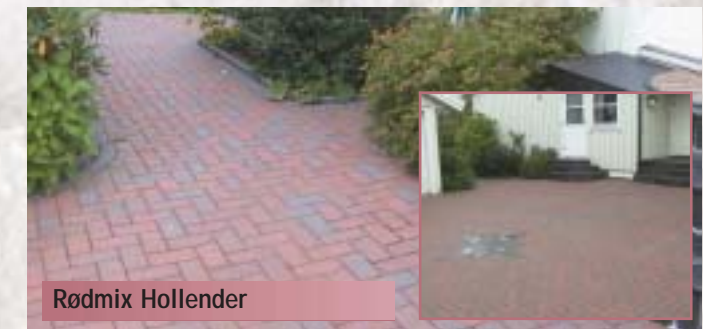

Renslig og stilig gårdsplass og inngangsparti.

Herregårdsstein er markedets mest etterspurte belegningsstein. I siste behandlingsfase kjøres steinen gjennom en trommel som slår av alle skarpe kanter og hjørner. Dette gir den et klassisk preg av gammel natursteinbelegning. Et utsøkt belegningsprodukt og en fulltreffer for den bevisste bruker. Ferdig lagt gir Herregårdsstein et meget høyverdig og tidløst inntrykk. Det finnes mange muligheter for fargekombinasjoner. Herregårdssteinen produseres i hel- og halvstein og den lages i 14 x 14 cm format, noe som gir inntrykk av brosteinbelegning. Herregårdsstein er godkjent av Kontrollrådet for betongprodukter.

Antikkstein er et annet produkt til bruk på samme områder som Herregårdsstein. Den er enkel i sin form og derfor populær hos de aller fleste brukere. Antikkstein leveres i mange farger og mønstre.