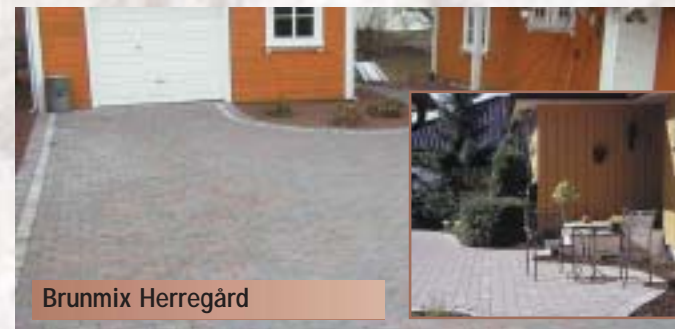

Belegningsstein